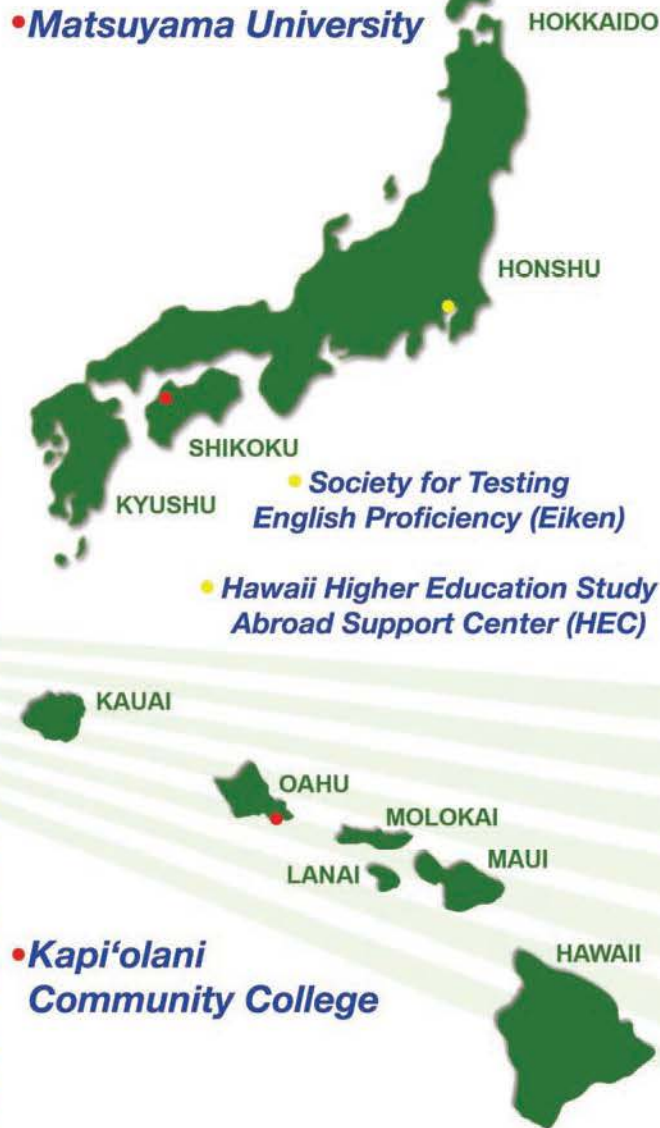

KapiolaniCC Rainbow Initiative

A Dual Degree Program

Want to transfer to a Japanese university?
Study in Hawaii...
Gain English proficiency...
Find your dream job...

Honda International Center
University of Hawai'i - Kapi'olani Community College
4303 Diamond Head road, Iliahi 112, Honolulu, Hawaii USA 96816
Tel / Fax: (808) 734-9312 / (808) 734-9454
Email: tmiyaki@hawaii.edu

Participating Organizations:

The University of Hawai'i is an equal opportunity/affirmative action institution. It is committed to a policy of nondiscrimination on the bases of race, sex, age, religion, color, national origin, ancestry, disability, marital status, arrest and court record, sexual orientation, and status as a covered veteran. This policy covers admission and access to, and participation, treatment and employment in the university's programs, activities, and services.

レインボー・イニシャティブについて

レインボー・イニシアティブは留学と日本の大学卒業の両方が短期間に実現できる画期的なプログラムです。ハワイ大学のカピオラニ校で2年間学び、準学士号を得て帰国後、日本の大学の3年次に編入し専門分野に進みます。そして学士号を取得し、国際分野で活躍できる能力を備えた社会人として、希望する職業につくことを目指しています。

西洋の風習では虹は多様性の象徴であり又成功への掛け橋とも言われています。同時に虹はハワイ大学のシンボルでもあります。私達はこのプログラムが海外留学をめざし更に日本の大学への編入を志す若者達に大きな夢を提供するものと信じています。

レインボー・イニシアティブの日本に於ける提携大学は四国の松山大学です。松山城の麓に広がる緑豊かな文京の地に位置する松山大学は長い歴史に培われた有数の私立大学として高い評判を得ています。英語科と社会学科を含む人文学部が2010年より4月と9月にレインボウ・イニシアティブの学生の第3年次への編入を受け付けます。

ハワイ大学カピオラニ校はホノルル市のダイヤモンドヘッドの中腹に位置し、一般教養と専門学科からなる2年制のカレッジです。レインボウ・イニシアティブに登録した学生には入学から卒業まで特別なガイダンスを提供します。

お問い合わせは下記まで

ハワイ州高等教育機関留学支援センター
Tel/Fax: 03-5366-1771 / 03-5366-1772
Email: info@hecjapar.com
住所: 東京都新宿区四谷 2-4-1
160-0004 ルネ四谷ビル2F